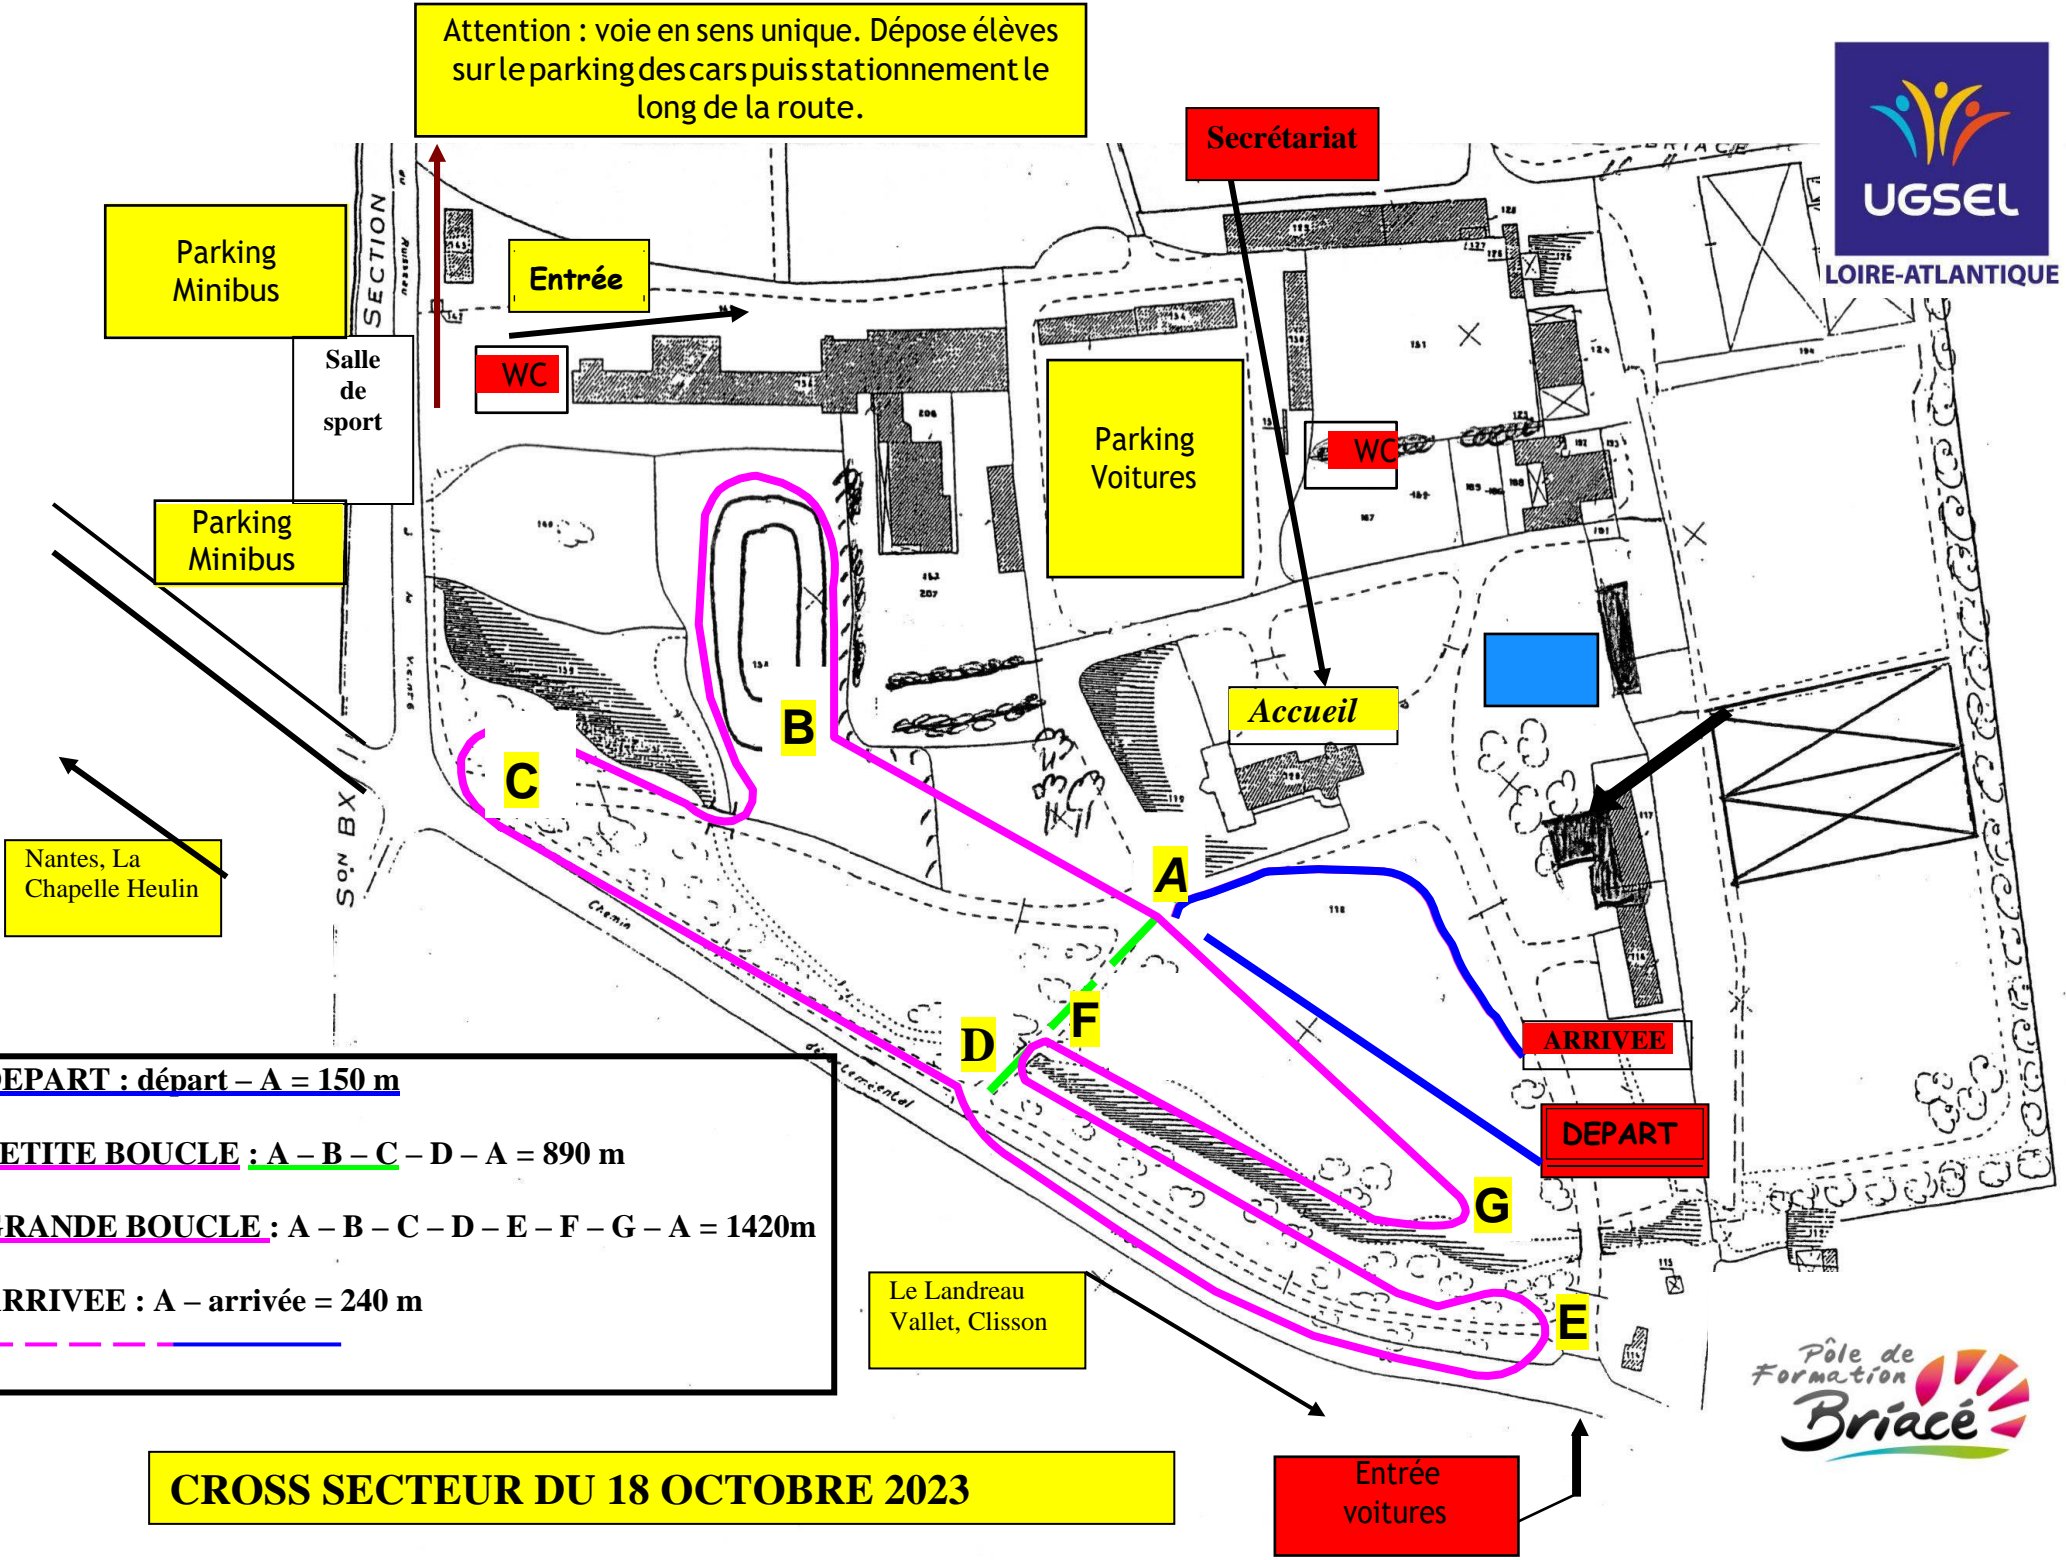

Attention : voie en sens unique. Dépose élèves sur le parking des cars puis stationnement le long de la route.

Parking Minibus

Entrée

WC

Secrétariat

Parking Voitures

WC

Salle de sport

Parking Minibus

Accueil

ARRIVEE

Nantes, La Chapelle Heulin

DEPART

**DEPART** : départ – A = 150 m  
**PETITE BOUCLE** : A – B – C – D – A = 890 m  
**GRANDE BOUCLE** : A – B – C – D – E – F – G – A = 1420m  
**ARRIVEE** : A – arrivée = 240 m

Le Landreau Vallet, Clisson

**CROSS SECTEUR DU 18 OCTOBRE 2023**

Entrée voitures