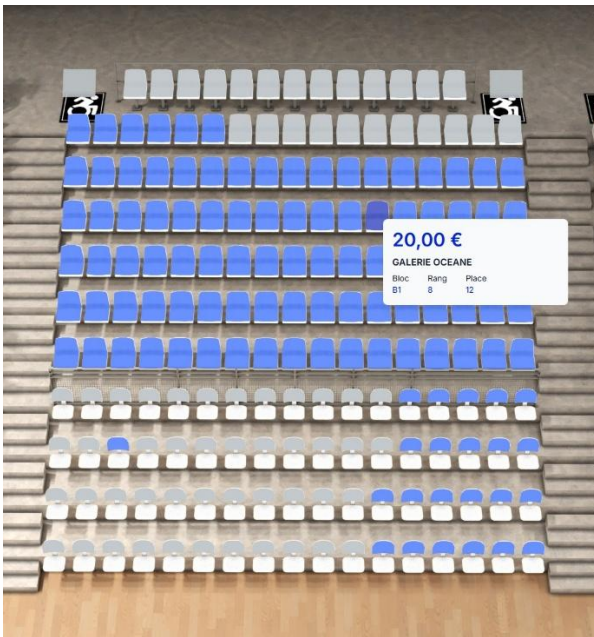

2. Sélectionner un bloc en surbrillance bleue situé derrière les paniers ou dans les virages de la salle

3. Choisir les places voulues avec possibilité de sélectionner les tarifs spéciaux sur la droite pour faire apparaître seulement les blocs où l'offre est disponible (derrière les paniers et dans les virages).