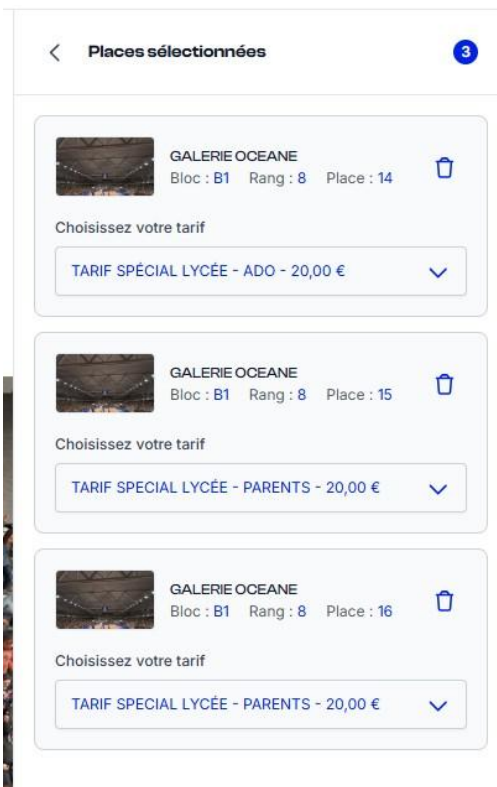

Protocole pour retirer les places au tarif préférentiel :

1. Se rendre sur la billetterie du match en question

Billetterie officielle - Nantes Basket Hermine

En ce moment

MATCH DE NOËL

La magie de Noël est de retour !

RDV le 27 décembre face à Evreux !

[Réserver](#)

Match(s) à venir

[Voir tous les événements](#) →

	Nantes Caen	Ven 21 Nov, 20h00 La Trocardière Elite 2 - J12 : NBH - CAEN	Réserver Voir les offres
21ème journée d'Elite 2 pour le NBH qui reçoit l'ambitieuse équipe de Caen ! Seul match de novembre à la ...			
	Nantes Poitiers	Ven 12 Déc, 20h00 La Trocardière Elite 2 - J14 : NBH - POITIERS	Réserver Voir les offres
Quoi de mieux pour se réchauffer que la réception de Poitiers dans le volcan de la Trocardière ?			
	Nantes Evreux	Sam 27 Déc, 20h00 La Trocardière Elite 2 - J17 : NBH - EVREUX	Réserver Voir les offres
Finissons l'année 2025 de la meilleure des manières, tous ensemble, à l'occasion du Match de Noël !			
	Nantes	Ven 30 Jan, 20h00	Réserver

2. Sélectionner un bloc en surbrillance bleue situé derrière les paniers ou dans les virages de la salle

3. Choisir les places voulues avec possibilité de sélectionner les tarifs spéciaux sur la droite pour faire apparaître seulement les blocs où l'offre est disponible (derrière les paniers et dans les virages).

4. Sélectionner le tarif 'TARIF SPECIAL LYCÉE - ADO' à 20€ pour les jeunes et le tarif "TARIF SPECIAL LYCÉE - PARENTS" à 20€ également pour les accompagnateurs. Le tarif est volontairement élevé afin de dissuader les autres personnes qui seront sur la billetterie de choisir ce tarif. Ajouter au panier et passer au paiement.